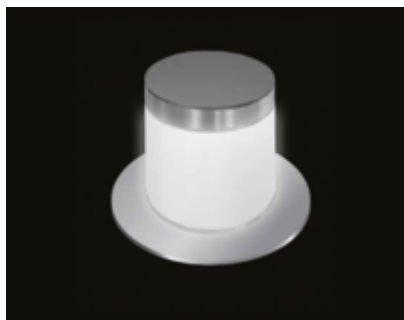

VIVALDI

Vivaldi srl nel costante impegno di migliorare i propri prodotti si riserva il diritto di apportare modifiche tecniche ed estetiche senza alcun obbligo di preavviso

Immagini

Vivaldi Design ZEN315L

Vivaldi srl

Via E. Fermi, 8 Z.I. EST - 30020 Noventa di Piave (Venezia) ITALIA
Tel. +39 0421 307825 - info@vivaldigroup.it - www.vivaldigroup.it
P.IVA e C.F. 02880360272