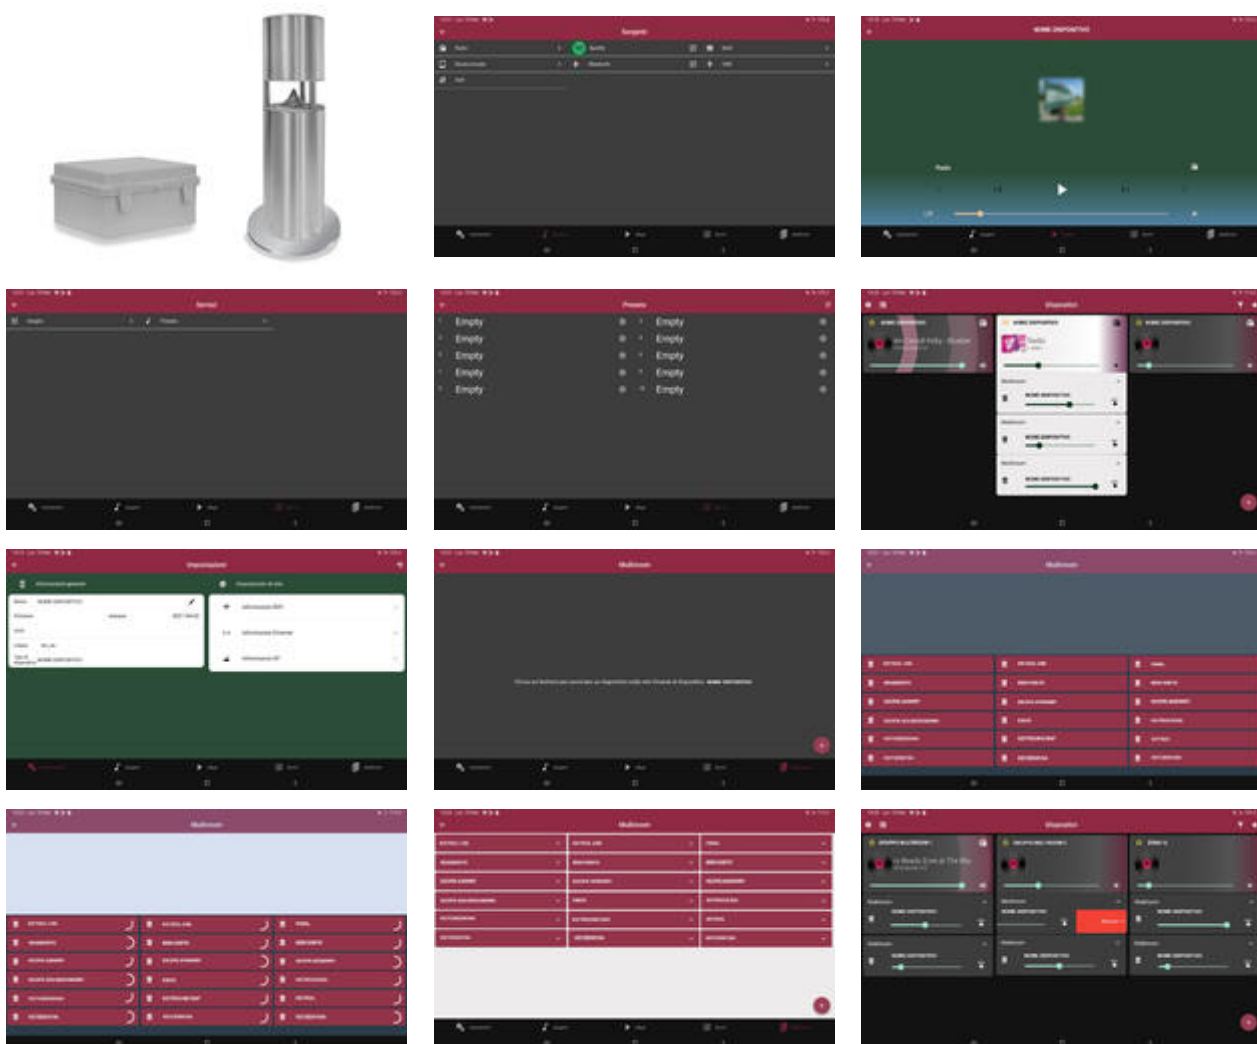

VIVALDI

Flangia di ancoraggio 30 cm (D).
Fori di ancoraggio nr. 3.
Peso 12,5 Kg.
Colore acciaio spazzolato.
Personalizzazione colore su richiesta.

Vivaldi srl nel costante impegno di migliorare i propri prodotti si riserva il diritto di apportare modifiche tecniche ed estetiche senza alcun obbligo di preavviso

Immagini

Vivaldi WiFi KEYZEN730A

Vivaldi srl

Via E. Fermi, 8 Z.I. EST - 30020 Noventa di Piave (Venezia) ITALIA
Tel. +39 0421 307825 - info@vivaldigroup.it - www.vivaldigroup.it
P.IVA e C.F. 02880360272