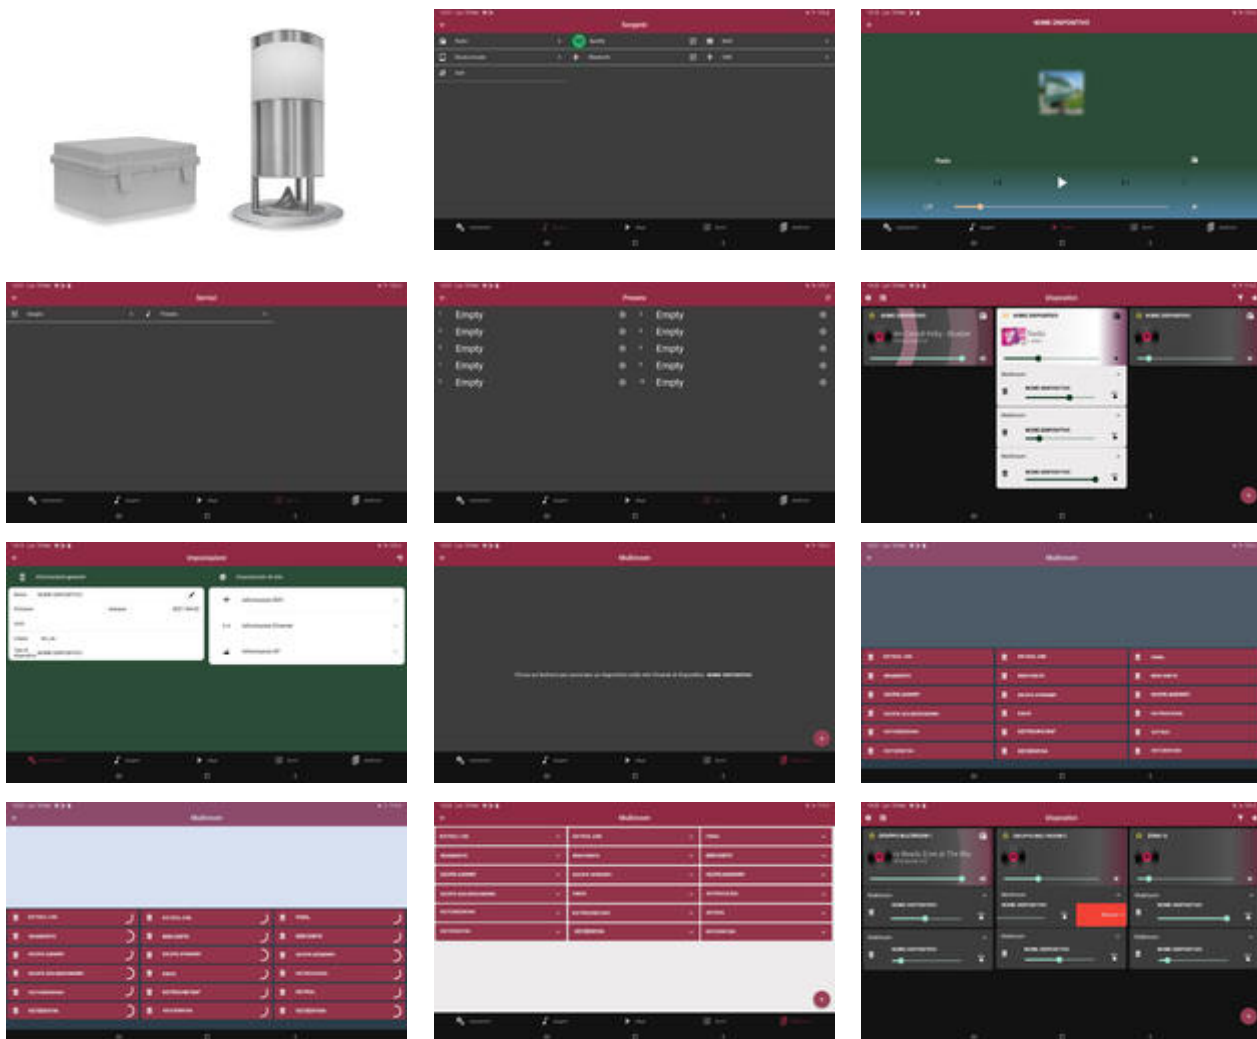

VIVALDI

Dimensioni 205 x 510 mm (DxH).
Flangia di ancoraggio 30 cm (D).
Fori di ancoraggio nr. 3.
Peso 8,2 Kg.
Colore acciaio spazzolato.
Personalizzazione colore su richiesta.

Vivaldi srl nel costante impegno di migliorare i propri prodotti si riserva il diritto di apportare modifiche tecniche ed estetiche senza alcun obbligo di preavviso

Immagini

Vivaldi WiFi KEYZEN510A

Vivaldi srl

Via E. Fermi, 8 Z.I. EST - 30020 Noventa di Piave (Venezia) ITALIA
Tel. +39 0421 307825 - info@vivaldigroup.it - www.vivaldigroup.it
P.IVA e C.F. 02880360272