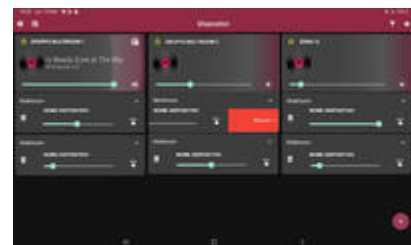

VIVALDI

Flangia di ancoraggio 30 cm (D).
Fori di ancoraggio nr. 3.
Peso 7 Kg.
Colore acciaio spazzolato.
Personalizzazione colore su richiesta.

Vivaldi srl nel costante impegno di migliorare i propri prodotti si riserva il diritto di apportare modifiche tecniche ed estetiche senza alcun obbligo di preavviso

Immagini

Vivaldi WiFi KEYZEN315A

Vivaldi srl

Via E. Fermi, 8 Z.I. EST - 30020 Noventa di Piave (Venezia) ITALIA
Tel. +39 0421 307825 - info@vivaldigroup.it - www.vivaldigroup.it
P.IVA e C.F. 02880360272