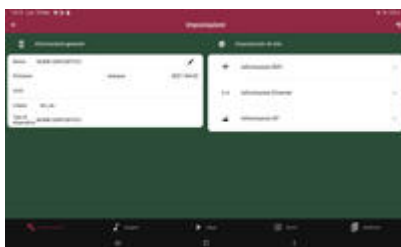

VIVALDI

Flangia di ancoraggio 30 cm (D).
Fori di ancoraggio nr. 3.
Peso 7 Kg.
Colore acciaio spazzolato.
Personalizzazione colore su richiesta.

Vivaldi srl nel costante impegno di migliorare i propri prodotti si riserva il diritto di apportare modifiche tecniche ed estetiche senza alcun obbligo di preavviso

Immagini

Vivaldi WiFi KEYZEN315A

Vivaldi srl

Via E. Fermi, 8 Z.I. EST - 30020 Noventa di Piave (Venezia) ITALIA
Tel. +39 0421 307825 - info@vivaldigroup.it - www.vivaldigroup.it
P.IVA e C.F. 02880360272