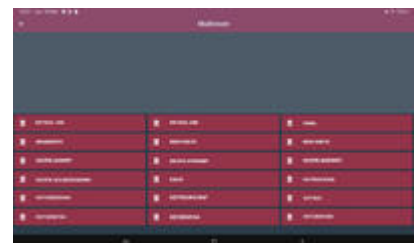

VIVALDI

Disponibili anche le versioni:

- 60W ([Vivaldi Ulisse MA5060BTK](#))
- 120W ([Vivaldi Ulisse MA5120BTK](#))

Vivaldi srl nel costante impegno di migliorare i propri prodotti si riserva il diritto di apportare modifiche tecniche ed estetiche senza alcun obbligo di preavviso

Immagini

Vivaldi Ulisse MA5240BTK

Vivaldi srl

Via E. Fermi, 8 Z.I. EST - 30020 Noventa di Piave (Venezia) ITALIA
Tel. +39 0421 307825 - info@vivaldigroup.it - www.vivaldigroup.it
P.IVA e C.F. 02880360272