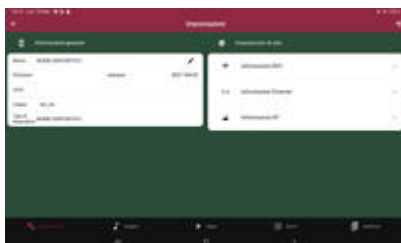

VIVALDI

Disponibili anche le versioni:

- 60W ([Vivaldi Ulisse MA5060BTK](#))
- 120W ([Vivaldi Ulisse MA5120BTK](#))

Vivaldi srl nel costante impegno di migliorare i propri prodotti si riserva il diritto di apportare modifiche tecniche ed estetiche senza alcun obbligo di preavviso

Immagini

Vivaldi Ulisse MA5240BTK

Vivaldi srl

Via E. Fermi, 8 Z.I. EST - 30020 Noventa di Piave (Venezia) ITALIA
Tel. +39 0421 307825 - info@vivaldigroup.it - www.vivaldigroup.it
P.IVA e C.F. 02880360272