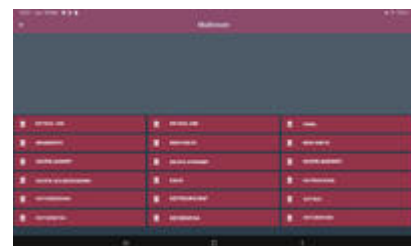

VIVALDI

- 60W ([Vivaldi Ulisse MA5060BTK](#))
- 240W ([Vivaldi Ulisse MA5240BTK](#)) attenzione standard diverso

Vivaldi srl nel costante impegno di migliorare i propri prodotti si riserva il diritto di apportare modifiche tecniche ed estetiche senza alcun obbligo di preavviso

Immagini

Vivaldi Ulisse MA5120BTK

Vivaldi srl

Via E. Fermi, 8 Z.I. EST - 30020 Noventa di Piave (Venezia) ITALIA
Tel. +39 0421 307825 - info@vivaldigroup.it - www.vivaldigroup.it
P.IVA e C.F. 02880360272