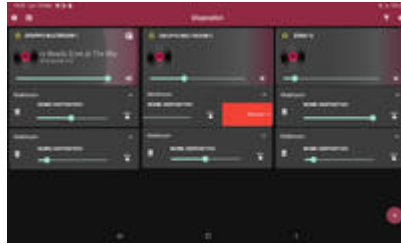

VIVALDI

Vivaldi srl

Via E. Fermi, 8 Z.I. EST - 30020 Noventa di Piave (Venezia) ITALIA
Tel. +39 0421 307825 - info@vivaldigroup.it - www.vivaldigroup.it
P.IVA e C.F. 02880360272