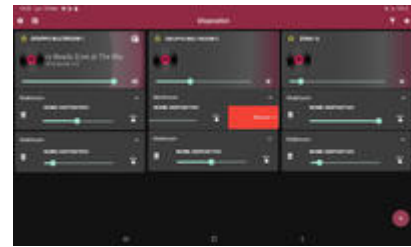

VIVALDI

Vivaldi srl

Via E. Fermi, 8 Z.I. EST - 30020 Noventa di Piave (Venezia) ITALIA
Tel. +39 0421 307825 - info@vivaldigroup.it - www.vivaldigroup.it
P.IVA e C.F. 02880360272