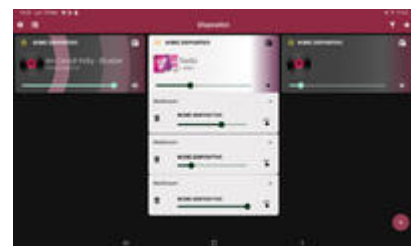

VIVALDI

- 120W ([Vivaldi Ulisse MA5120BTK](#))
- 240W ([Vivaldi Ulisse MA5240BTK](#)) attenzione standard diverso

Vivaldi srl nel costante impegno di migliorare i propri prodotti si riserva il diritto di apportare modifiche tecniche ed estetiche senza alcun obbligo di preavviso

Immagini

Vivaldi Ulisse MA5060BTK

Vivaldi srl

Via E. Fermi, 8 Z.I. EST - 30020 Noventa di Piave (Venezia) ITALIA
Tel. +39 0421 307825 - info@vivaldigroup.it - www.vivaldigroup.it
P.IVA e C.F. 02880360272