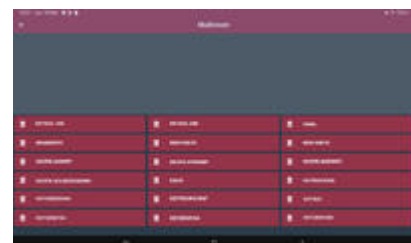

VIVALDI

- 120W ([Vivaldi Ulisse MA5120BTK](#))
- 240W ([Vivaldi Ulisse MA5240BTK](#)) attenzione standard diverso

Vivaldi srl nel costante impegno di migliorare i propri prodotti si riserva il diritto di apportare modifiche tecniche ed estetiche senza alcun obbligo di preavviso

Immagini

Vivaldi Ulisse MA5060BTK

Vivaldi srl

Via E. Fermi, 8 Z.I. EST - 30020 Noventa di Piave (Venezia) ITALIA
Tel. +39 0421 307825 - info@vivaldigroup.it - www.vivaldigroup.it
P.IVA e C.F. 02880360272