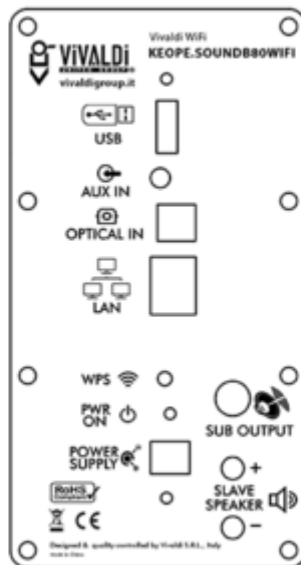

## Vivaldi Design KEOPE.SOUNDB80WIFI

**Soundbar stereo ATTIVO a controllo WIFI, con DSP e multisorgente multimediale [Vivaldi WIFI KEYSOL](#) integrati. Di design, rivestimento personalizzabile, da appoggio.**

1 x SPEAKER OUT uscita 30W canale destro tramite [Vivaldi Design KEOPE.S40](#) a 8 Ohm.

Dispositivi integrati:

- 1 x multisorgente multimediale [Vivaldi WIFI Keysol](#).
- 1 x DSP
- 1 x amplificatore 30+30W
- 1 x USB type A su frontale per riproduzione file audio MP3/WMA/AAC/AAC+/ALAC/FLAC/APE/WAV.
- 1 x Equalizzatore tramite DSP.