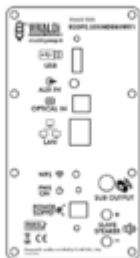

Vivaldi Design KEOPE.SOUNDB80WIFI