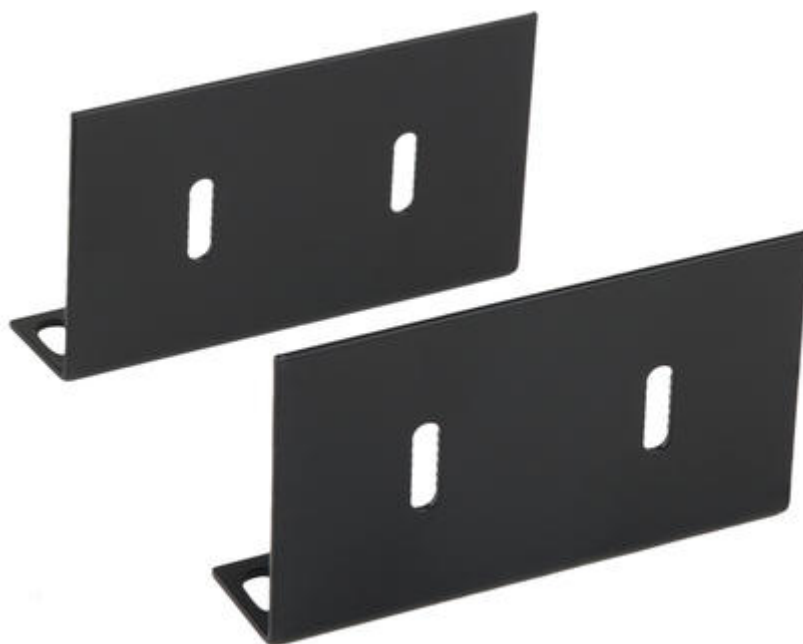

## Vivaldi Giove P1G

Coppia di alette per alloggiamento a rack delle centrali [Vivaldi Giove CA20](#) e [Vivaldi Giove CA21](#).

Si consiglia di utilizzare in abbinamento [Vivaldi Ulisse SR500](#) (coppia di guide rack).