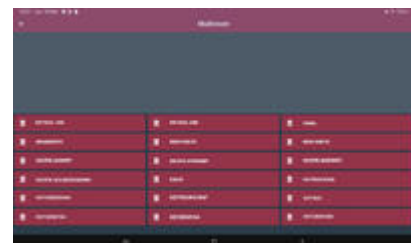

VIVALDI

Disponibili anche le versioni:

- 60W ([Vivaldi Ulisse MA5060BTK](#))
- 120W ([Vivaldi Ulisse MA5120BTK](#))

Vivaldi srl nel costante impegno di migliorare i propri prodotti si riserva il diritto di apportare modifiche tecniche ed estetiche senza alcun obbligo di preavviso

Immagini

Vivaldi Ulisse MA5240BTK

Vivaldi srl

Via E. Fermi, 8 Z.I. EST - 30020 Noventa di Piave (Venezia) ITALIA
Tel. +39 0421 307825 - info@vivaldigroup.it - www.vivaldigroup.it
P.IVA e C.F. 02880360272