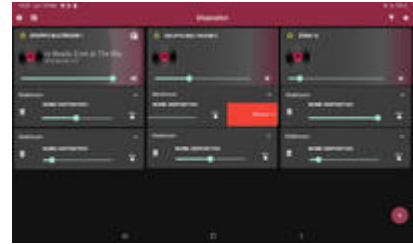

VIVALDI

Vivaldi srl

Via E. Fermi, 8 Z.I. EST - 30020 Noventa di Piave (Venezia) ITALIA
Tel. +39 0421 307825 - info@vivaldigroup.it - www.vivaldigroup.it
P.IVA e C.F. 02880360272