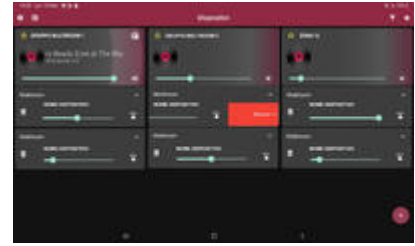

VIVALDI

Vivaldi srl

Via E. Fermi, 8 Z.I. EST - 30020 Noventa di Piave (Venezia) ITALIA
Tel. +39 0421 307825 - info@vivaldigroup.it - www.vivaldigroup.it
P.IVA e C.F. 02880360272