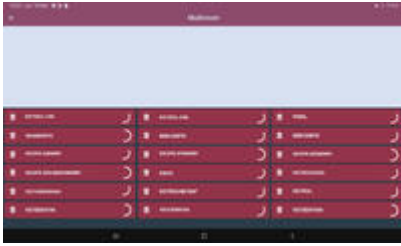

VIVALDI

Vivaldi srl

Via E. Fermi, 8 Z.I. EST - 30020 Noventa di Piave (Venezia) ITALIA
Tel. +39 0421 307825 - info@vivaldigroup.it - www.vivaldigroup.it
P.IVA e C.F. 02880360272