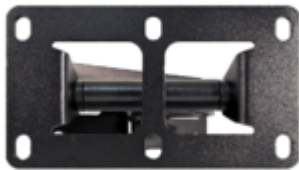

VIVALDI

Vivaldi srl

Via E. Fermi, 8 Z.I. EST - 30020 Noventa di Piave (Venezia) ITALIA
Tel. +39 0421 307825 - info@vivaldigroup.it - www.vivaldigroup.it
P.IVA e C.F. 02880360272