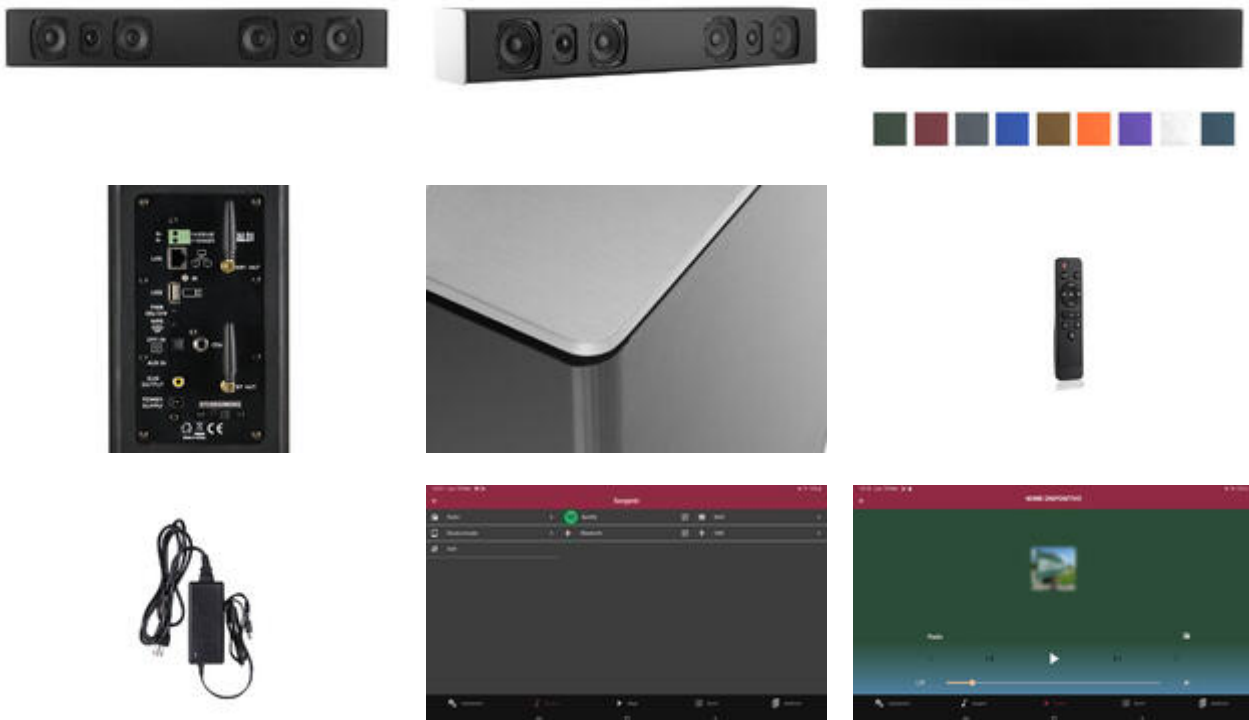

VIVALDI

Calza colori a scelta (da ordinare a parte):

- bianco ([Vivaldi Design KSB160W](#))
- grigio ([Vivaldi Design KSB160G](#))
- antracite ([Vivaldi Design KSB160A](#))
- sabbia ([Vivaldi Design KSB160S](#))
- ruggine ([Vivaldi Design KSB160R](#))
- rosso ciliegia ([Vivaldi Design KSB160C](#))
- glicine ([Vivaldi Design KSB160V](#))
- blu ceruleo ([Vivaldi Design KSB160B](#))
- verde ([Vivaldi Design KSB160E](#))

Vivaldi srl nel costante impegno di migliorare i propri prodotti si riserva il diritto di apportare modifiche tecniche ed estetiche senza alcun obbligo di preavviso

Immagini

Vivaldi WiFi KEOPE.SOUNDB160WIFI

Vivaldi srl

Via E. Fermi, 8 Z.I. EST - 30020 Noventa di Piave (Venezia) ITALIA
Tel. +39 0421 307825 - info@vivaldigroup.it - www.vivaldigroup.it
P.IVA e C.F. 02880360272