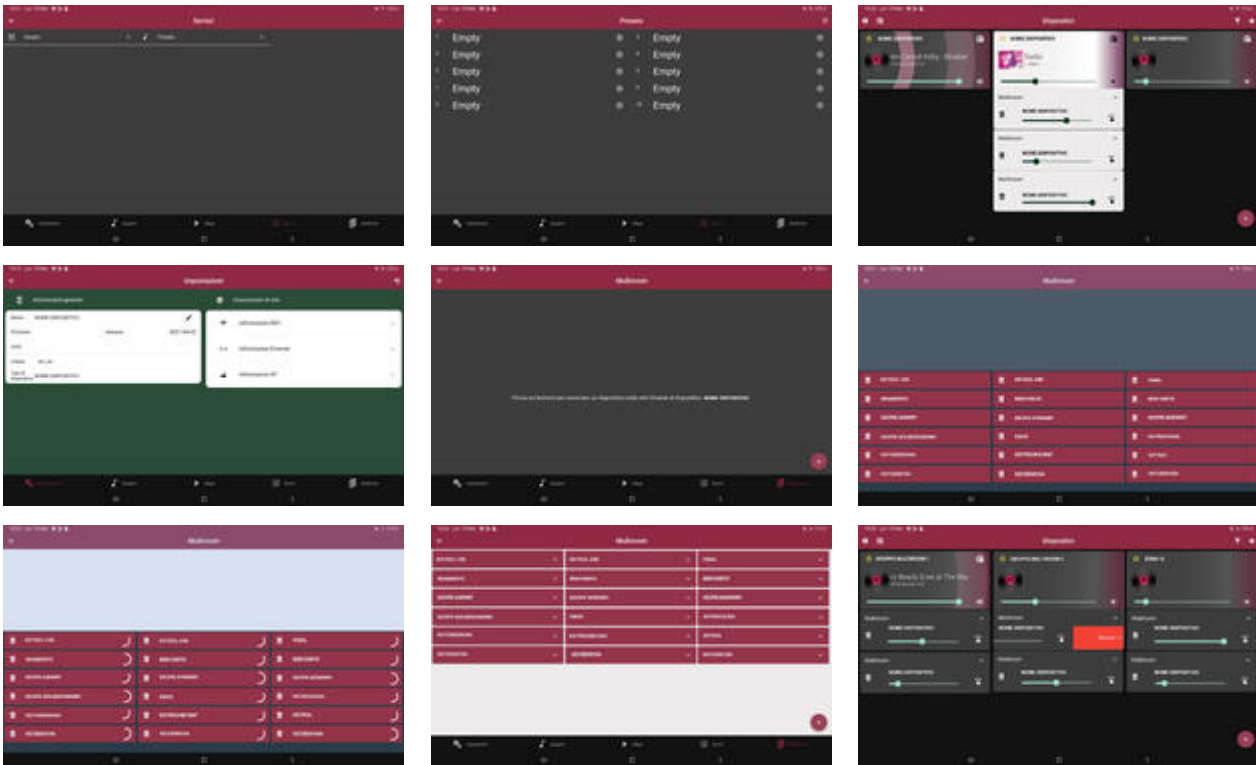

VIVALDI

Vivaldi srl

Via E. Fermi, 8 Z.I. EST - 30020 Noventa di Piave (Venezia) ITALIA
Tel. +39 0421 307825 - info@vivaldigroup.it - www.vivaldigroup.it
P.IVA e C.F. 02880360272