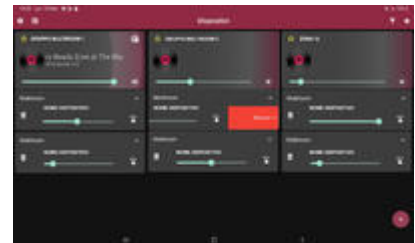

VIVALDI

Vivaldi srl

Via E. Fermi, 8 Z.I. EST - 30020 Noventa di Piave (Venezia) ITALIA
Tel. +39 0421 307825 - info@vivaldigroup.it - www.vivaldigroup.it
P.IVA e C.F. 02880360272