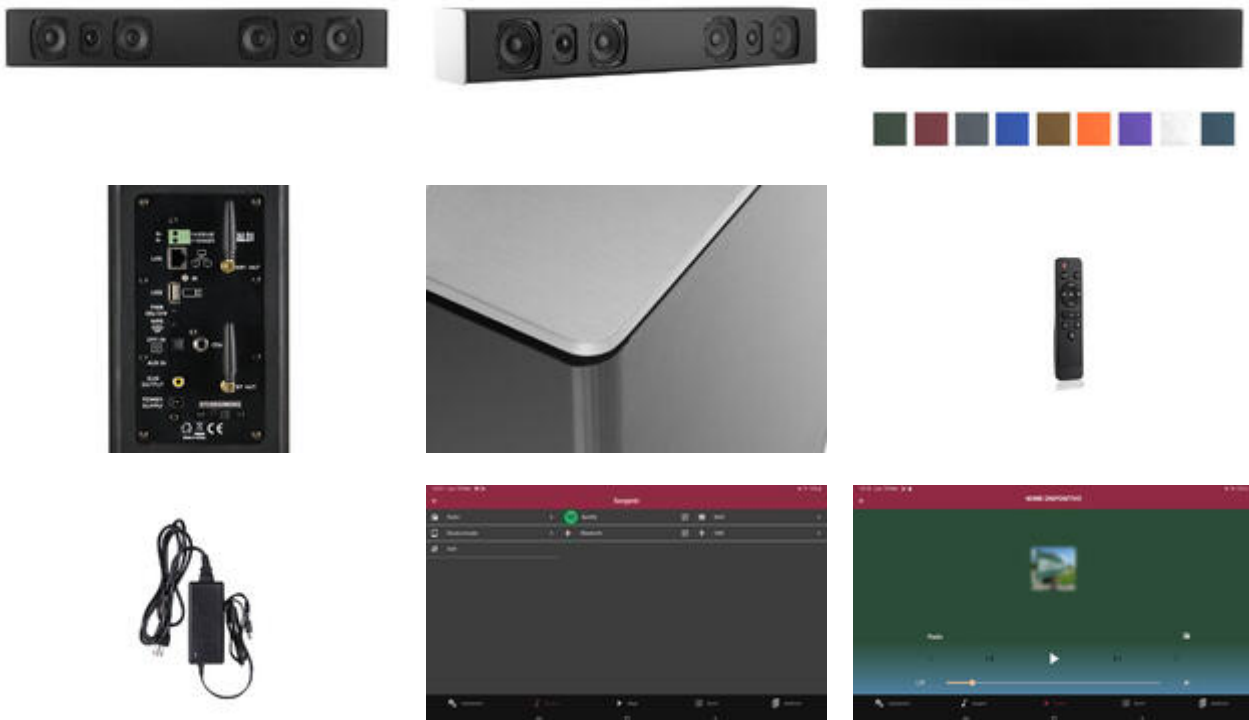

VIVALDI

Calza colori a scelta (da ordinare a parte):

- bianco ([Vivaldi Design KSB160W](#))
- grigio ([Vivaldi Design KSB160G](#))
- antracite ([Vivaldi Design KSB160A](#))
- sabbia ([Vivaldi Design KSB160S](#))
- ruggine ([Vivaldi Design KSB160R](#))
- rosso ciliegia ([Vivaldi Design KSB160C](#))
- glicine ([Vivaldi Design KSB160V](#))
- blu ceruleo ([Vivaldi Design KSB160B](#))
- verde ([Vivaldi Design KSB160E](#))

Vivaldi srl nel costante impegno di migliorare i propri prodotti si riserva il diritto di apportare modifiche tecniche ed estetiche senza alcun obbligo di preavviso

Immagini

Vivaldi WiFi KEOPE.SB160WIFI

Vivaldi srl

Via E. Fermi, 8 Z.I. EST - 30020 Noventa di Piave (Venezia) ITALIA
Tel. +39 0421 307825 - info@vivaldigroup.it - www.vivaldigroup.it
P.IVA e C.F. 02880360272