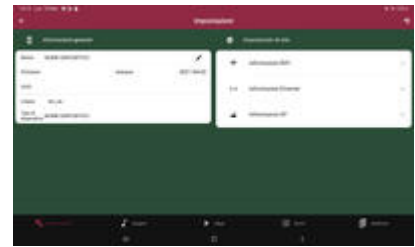

VIVALDI

Vivaldi srl

Via E. Fermi, 8 Z.I. EST - 30020 Noventa di Piave (Venezia) ITALIA
Tel. +39 0421 307825 - info@vivaldigroup.it - www.vivaldigroup.it
P.IVA e C.F. 02880360272