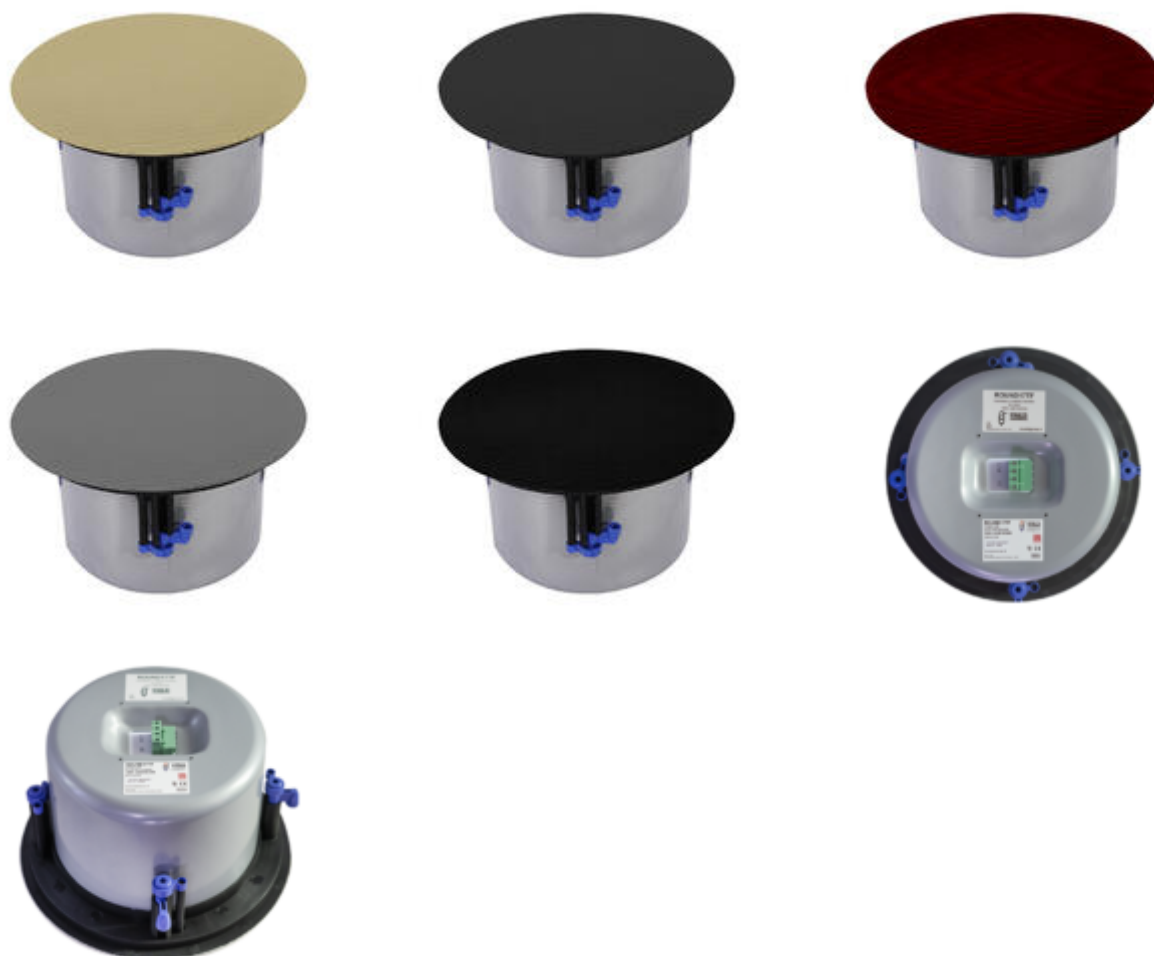

VIVALDI

Temperatura di lavoro da -20° a +65°.

Vivaldi srl nel costante impegno di migliorare i propri prodotti si riserva il diritto di apportare modifiche tecniche ed estetiche senza alcun obbligo di preavviso

Immagini

Vivaldi EN54 ROUND17TF.R

Vivaldi srl

Via E. Fermi, 8 Z.I. EST - 30020 Noventa di Piave (Venezia) ITALIA
Tel. +39 0421 307825 - info@vivaldigroup.it - www.vivaldigroup.it
P.IVA e C.F. 02880360272